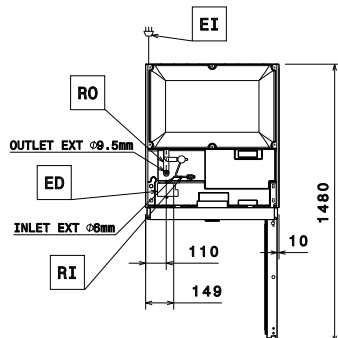

Front

Sida

EI = Elektrisk anslutning  
RI = Anslutning centralkyla  
RO = Anslutning centralkyla

Topp

## Viktig information

Gångjärn:  
Yttermått, bredd 710 mm  
Yttermått, djup 835 mm  
Yttermått, djup med dörrar öppna: 1480 mm  
Yttermått, höjd 2050 mm  
Antal och typ av dörrar: 1 heldörr  
Material utvändigt: 304 AISI  
Material invändigt: 304 AISI  
Inre paneler material: 304 AISI  
Antal positioner och delning: 44; 30 mm  
Bruttokapacitet 670 liter