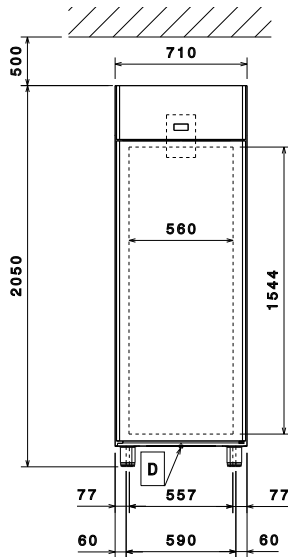

Front

Sida

EI = Elektrisk anslutning
RI = Anslutning centralkyla
RO = Anslutning centralkyla

Topp

Elektricitet

Spänning: 220-240 V/1 ph/50/60 Hz
Effekt, max: 0.31 kW

Kapacitet

Antal och storlek av galler (ingår): 4 - GN 2/1

Viktig information

Gångjärn:
Yttermått, bredd 710 mm
Yttermått, djup 835 mm
Yttermått, djup med dörrar öppna: 1480 mm
Yttermått, höjd 2050 mm
Antal och typ av dörrar: 1 heldörr
Material utvändigt: 304 AISI
Material invändigt: 304 AISI
Inre paneler material: 304 AISI
Antal positioner och delning: 44; 30 mm
Bruttokapacitet 670 liter

Kyldata

Kontroll typ: digital
Temperaturinställning min.: -15 °C
Temperaturinställning max.: -22 °C
Köldmedium typ: R404A;R452A
Driftsätt ventilerat
Kyleffekt: 971 W
Förhållande vid förångningstemperatur: -20 °C
Kondenseringstemperatur: 55 °C
Max. omgivningstemperatur: 32 °C
Anslutning, centralkyla utlopp: 9.5 mm
Anslutning, centralkyla in: 6 mm
*OBS! : Kyleffekt beräknad med max 15 meter rör

Certifieringar ISO

ISO Standards: ISO 9001; ISO 14001; ISO 45001; ISO 50001

Hållbarhetsdata

Ljudnivå: 45 dBA